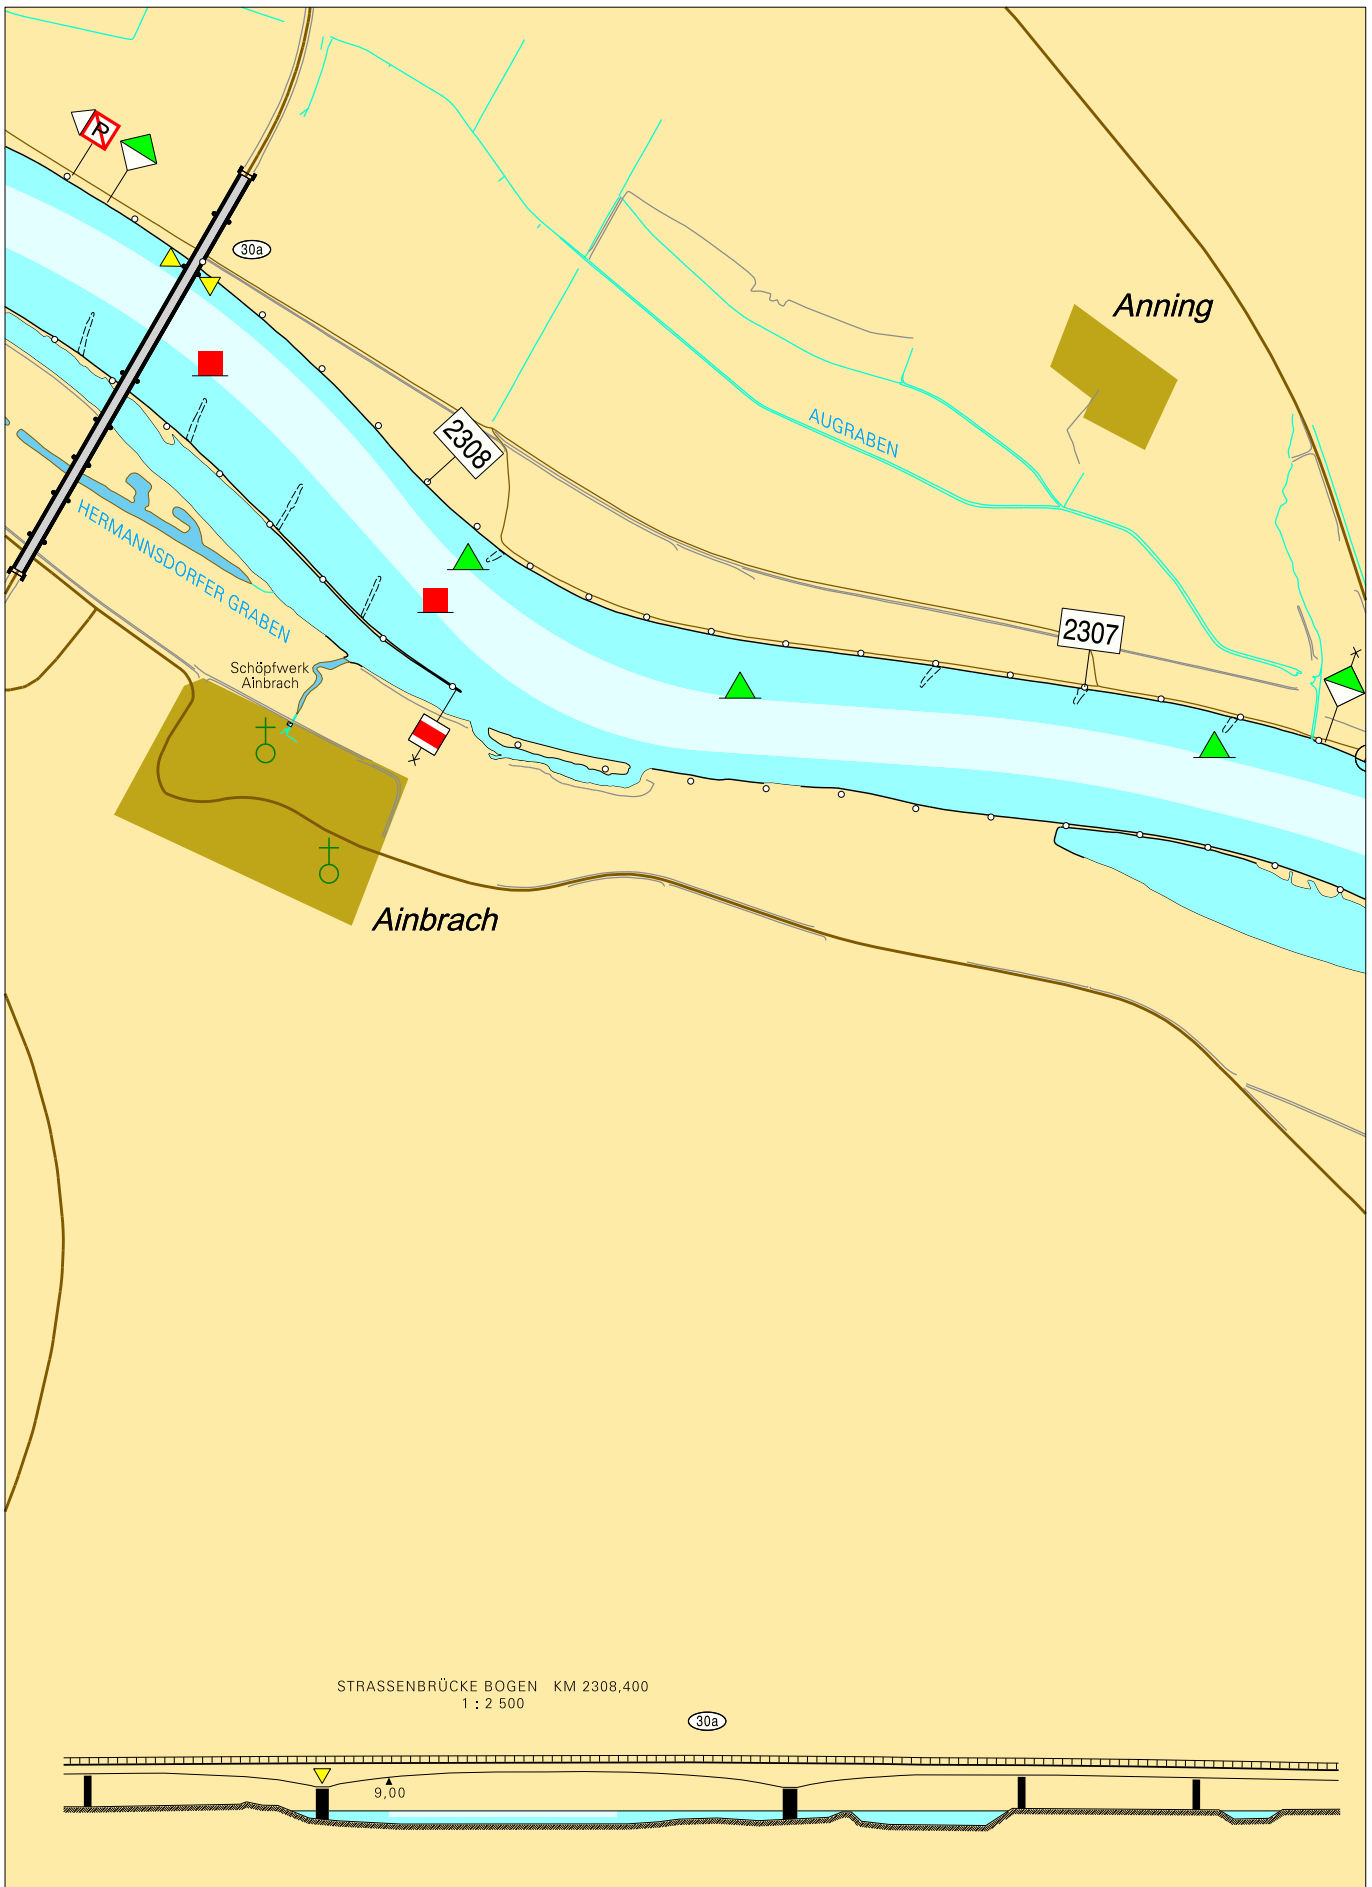

EISENBAHNBRÜCKE BOGEN KM 2311,270  
1 : 2 500

EISENBAHNBRÜCKE BOGEN KM 2311,270  
1 : 2 500

Blatt 29  
 km 2290,42 - 2294,54