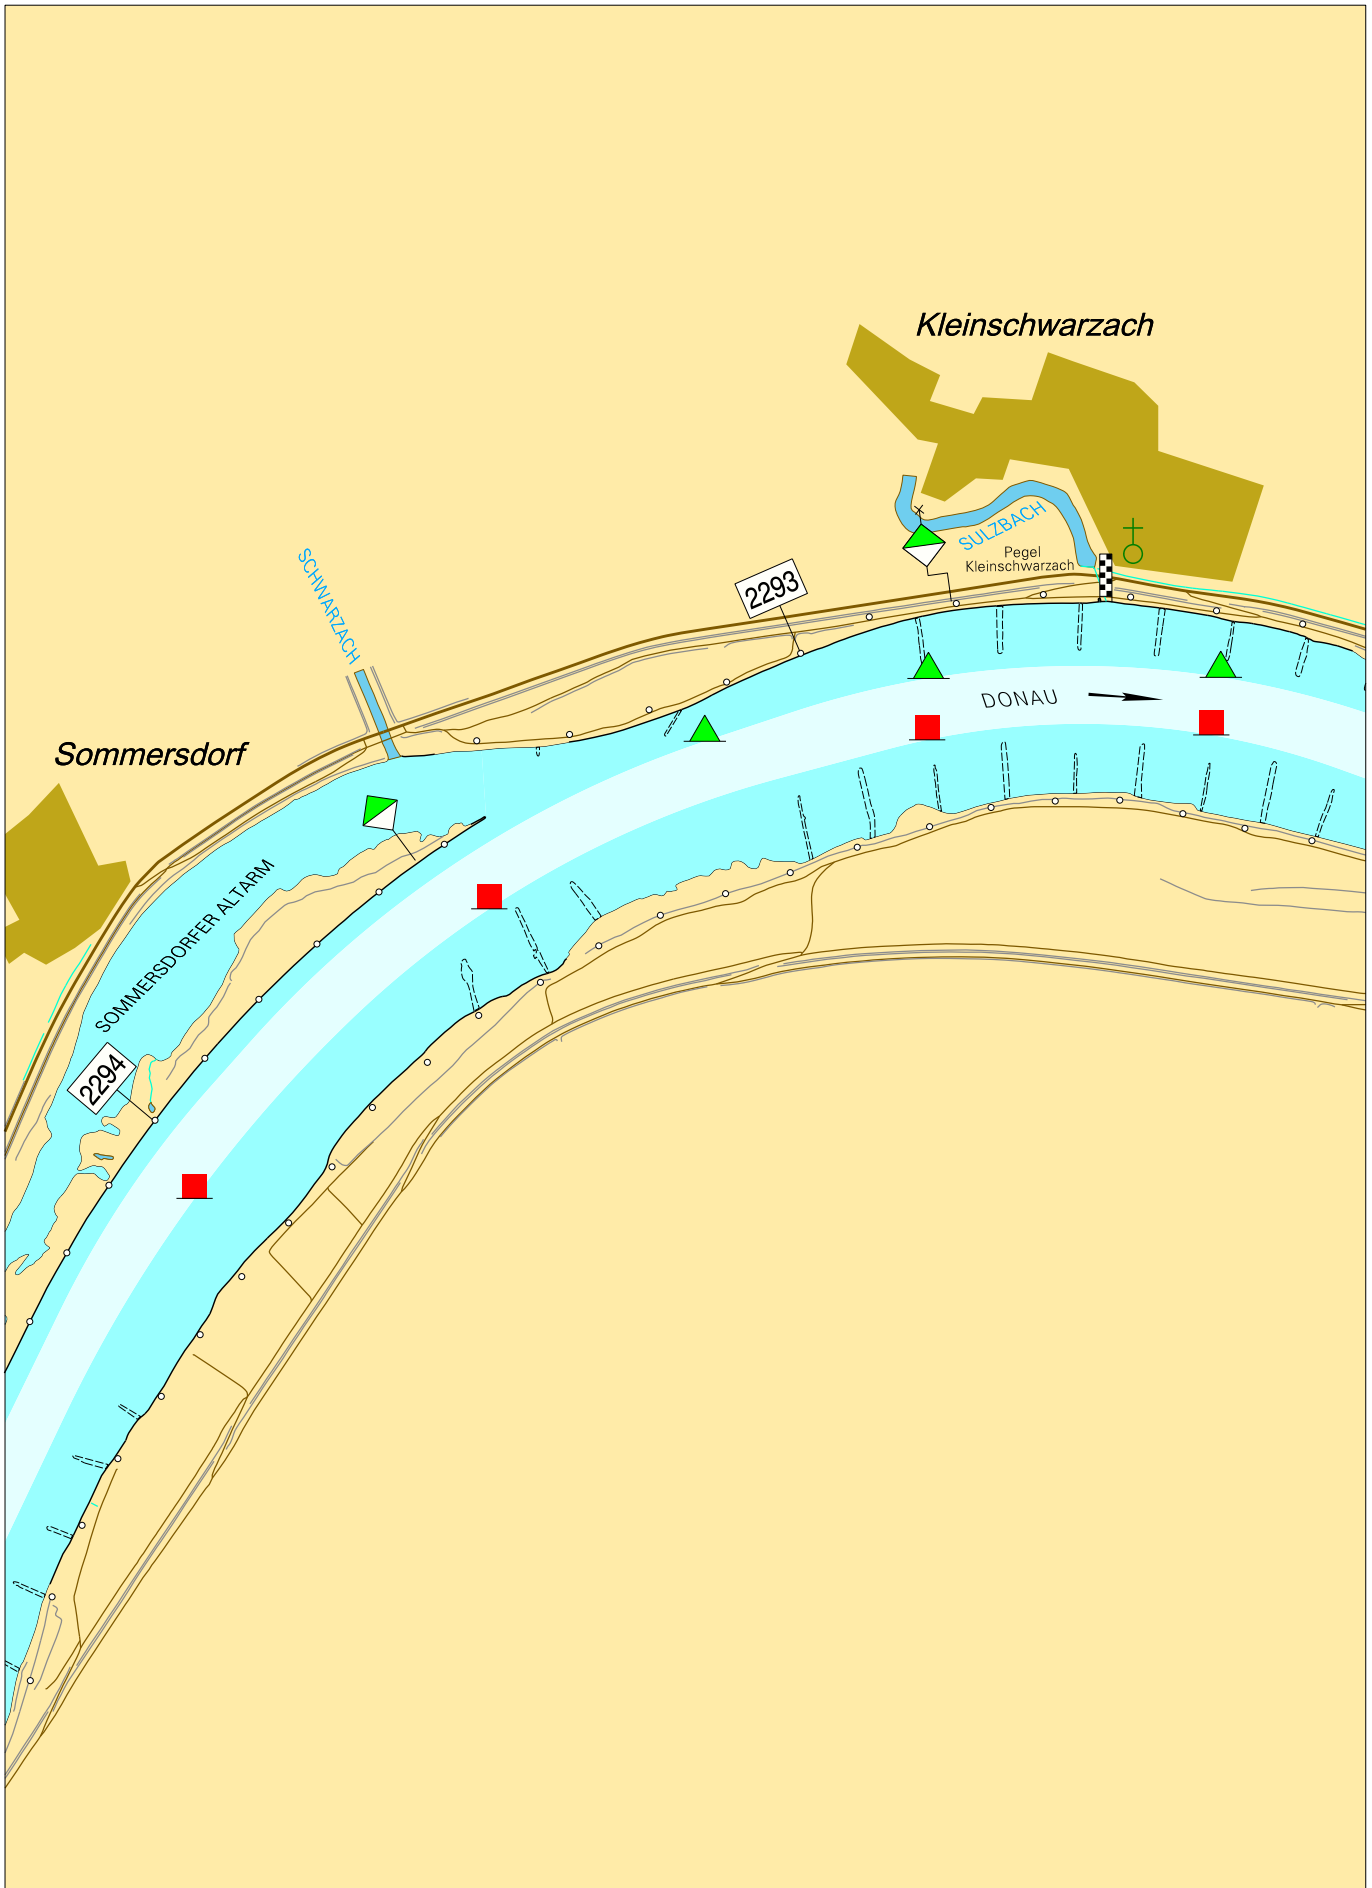

EISENBAHNBRÜCKE BOGEN KM 2311,270  
1 : 2 500

EISENBAHNBRÜCKE BOGEN KM 2311,270  
1 : 2 500

Blatt 29  
 km 2290,42 - 2294,54