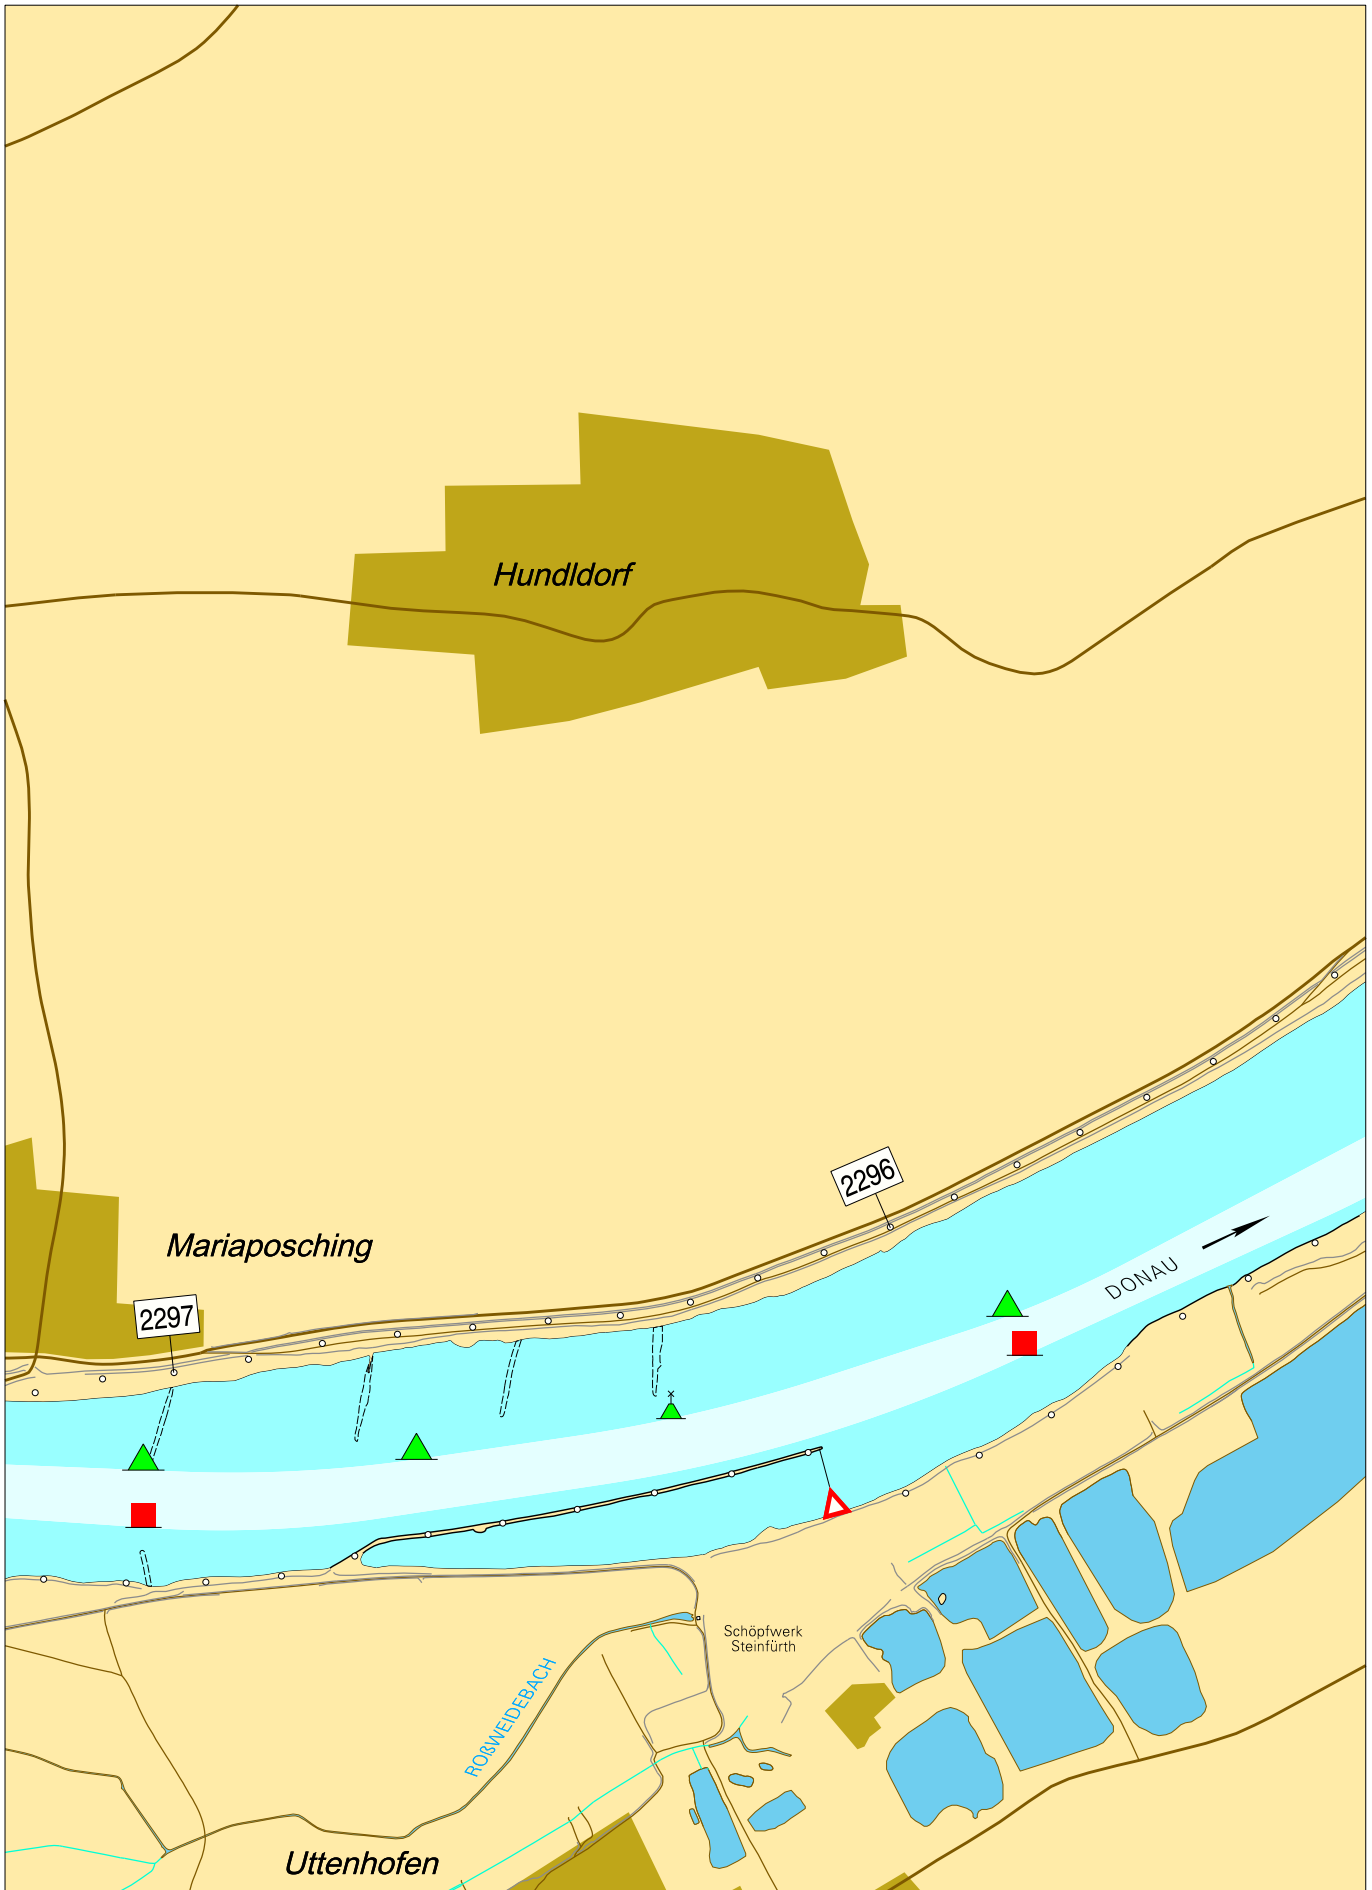

EISENBAHNBRÜCKE BOGEN KM 2311,270  
1 : 2 500

EISENBAHNBRÜCKE BOGEN KM 2311,270  
1 : 2 500

Blatt 29  
 km 2290,42 - 2294,54